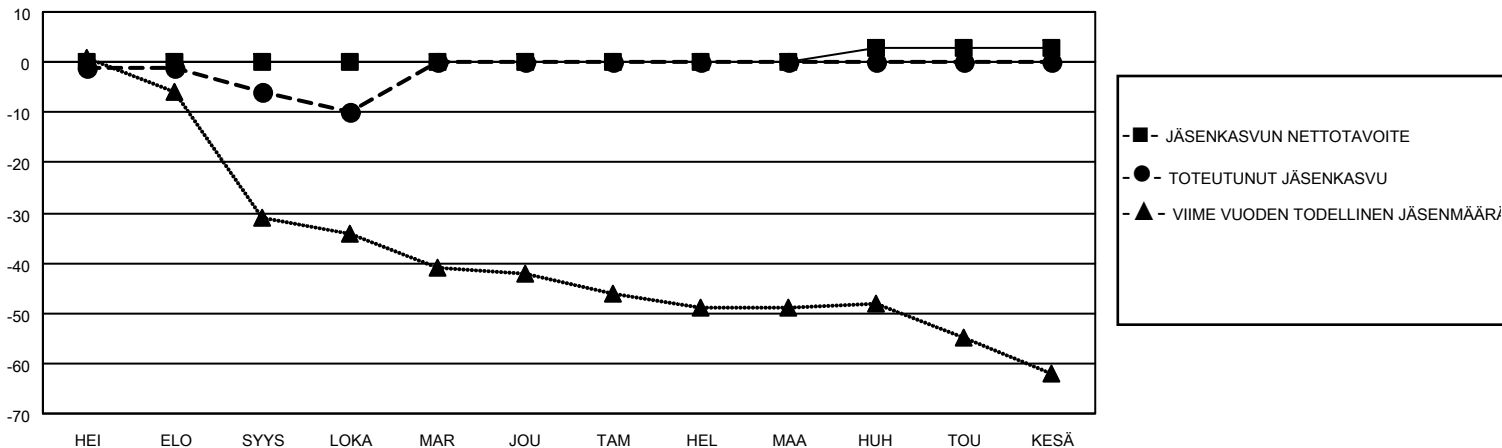

MONTHLY MEMBERSHIP PROGRESS REPORT

SIJAINTI FINLAND

District 107 O

Results as of: 10/31/2022

Klubit				jäsentä			
TULOKSET 2022-2023				TULOKSET 2022-2023			
NELJÄNNES	UUDEN KLUBIN TAVOITE	UUDET KLUBIT	LOPETETUT KLUBIT	NELJÄNNES	JÄSENKASVUN NETTOTAVOITE	TOTEUTUNUT JÄSENKASVU	POISTETUT JÄSENET (mukaan lukien siirrot)
HEI/ELO/SYYS	0	0	0	HEI/ELO/SYYS	0	7	11
LOKA/MAR/JOU	0	0	0	LOKA/MAR/JOU	0	8	12
TAM/HEL/MAA	0	0	0	TAM/HEL/MAA	0	0	0
HUH/TOU/KESÄ	1	0	0	HUH/TOU/KESÄ	3	0	0

TAVOITTEET JA UUDET KLUBIT, KUMULATIIVINEN

TAVOITTEET JA JÄSENET, KUMULATIIVINEN

LAKKAUTETUT KLUBIT: 0

ERONNEET JÄSENET

KUOLLUT	4
KLUBI LAKKAUTETTU	0
MUU	19
YHTEENSÄ	23

9 CLUBS OF 52 LISÄNNYT YHDEN TAI USEAMMAN UUTTA JÄSENTÄ