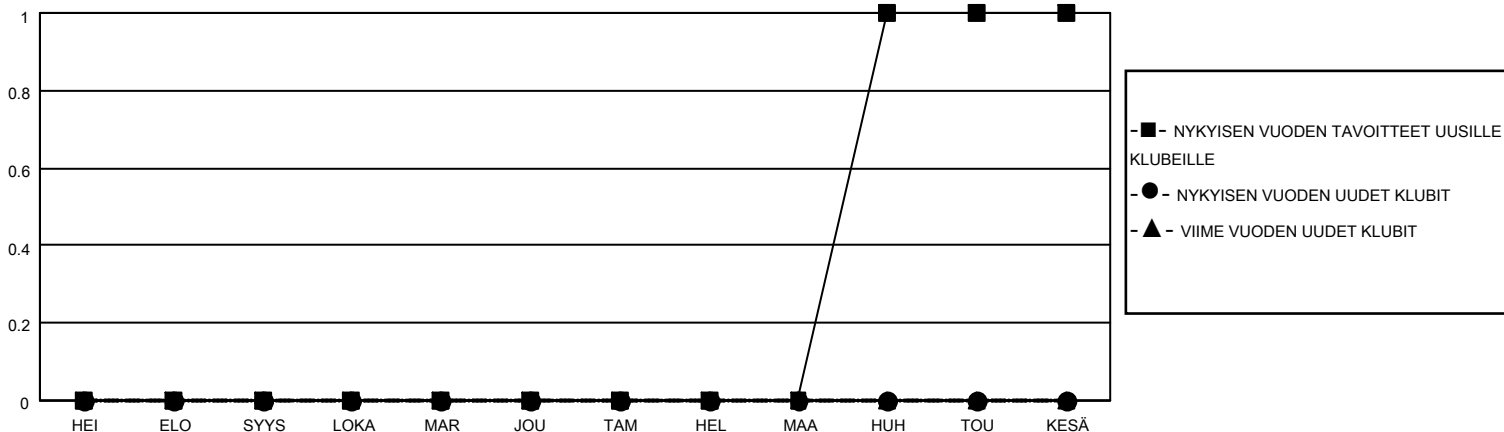

MONTHLY MEMBERSHIP PROGRESS REPORT

SIJAINTI FINLAND

District 107 O

Results as of: 10/31/2022

Klubit				jäsentä			
TULOKSET 2022-2023				TULOKSET 2022-2023			
NELJÄNNES	UUDEN KLUBIN TAVOITE	UUDET KLUBIT	LOPETETUT KLUBIT	NELJÄNNES	JÄSENKASVUN NETTOTAVOITE	TOTEUTUNUT JÄSENKASVU	POISTETUT JÄSENET (mukaan lukien siirrot)
HEI/ELO/SYYS	0	0	0	HEI/ELO/SYYS	0	7	11
LOKA/MAR/JOU	0	0	0	LOKA/MAR/JOU	0	8	12
TAM/HEL/MAA	0	0	0	TAM/HEL/MAA	0	0	0
HUH/TOU/KESÄ	1	0	0	HUH/TOU/KESÄ	3	0	0

TAVOITTEET JA UUDET KLUBIT, KUMULATIIVINEN

TAVOITTEET JA JÄSENET, KUMULATIIVINEN

LAKKAUTETUT KLUBIT: 0

ERONNEET JÄSENET

KUOLLUT	4
KLUBI LAKKAUTETTU	0
MUU	19
YHTEENSÄ	23

9 CLUBS OF 52 LISÄNNYT YHDEN TAI USEAMMAN UUTTA JÄSENTÄ